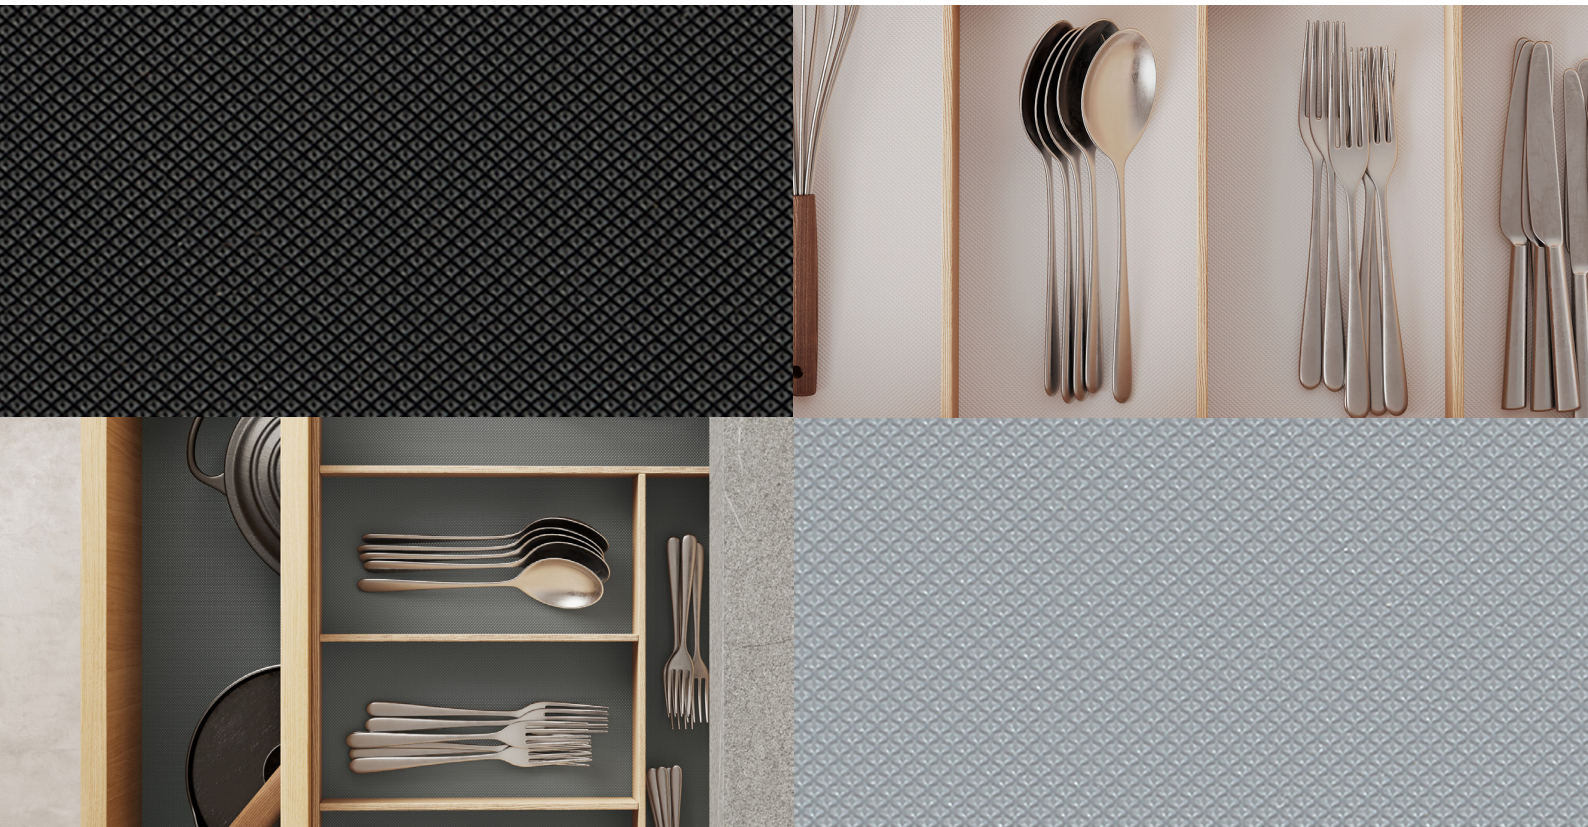

ROSER

FURNIERE HOLZWERKSTOFFE

FINSA GRIP

Dekorplatten mit rutschhemmender Beschichtung

Finsa Grip

Dieses hochwertige Anti-Rutsch-Material vereint elegante Ästhetik mit leistungsstarkem Schutz. Perfekt, um Ihrer Küche einen besonderen Mehrwert zu verleihen. Diese Auswahl besteht aus vier sorgfältig ausgewählten Unifarben, die sich harmonisch in die Elemente integrieren, aus denen die Welt der Küchenmöbel besteht

Länge: 2440 mm
Breite: 1220 mm
Stärke: 16 mm

- Träger Span P2
- Anti-Rutsch Oberfläche einseitig belegt
- Rückseite mit Gegenzug dekorgleich
- 4 Farbvarianten passend zu Blum Legrabox und Hettich
- Passende ABS Kanten 19 x 0.8 mm

Zum Webshop

Farbvarianten

weiss (pure white)

hellgrau (grey)

dunkelgrau (anthracite)

schwarz (moka)