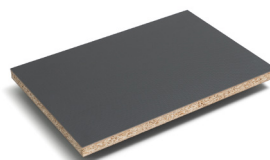

ROSER

FURNIERE HOLZWERKSTOFFE

FINSA GRIP

Dekorplatten mit rutschhemmender Beschichtung

Finsa Grip

Dieses hochwertige Anti-Rutsch-Material vereint elegante Ästhetik mit leistungsstarkem Schutz. Perfekt, um Ihrer Küche einen besonderen Mehrwert zu verleihen. Diese Auswahl besteht aus vier sorgfältig ausgewählten Unifarben, die sich harmonisch in die Elemente integrieren, aus denen die Welt der Küchenmöbel besteht

Länge: 2440 mm
Breite: 1220 mm
Stärke: 16 mm

- Träger Span P2
- Anti-Rutsch Oberfläche einseitig belegt
- Rückseite mit Gegenzug dekorgleich
- 4 Farbvarianten passend zu Blum Legrabox und Hettich
- Passende ABS Kanten 19 x 0.8 mm

Zum Webshop

Farbvarianten

weiss (pure white)

hellgrau (grey)

dunkelgrau (anthracite)

schwarz (moka)