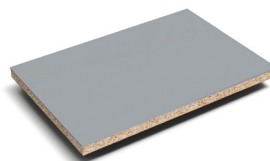

ROSER

FURNIERE HOLZWERKSTOFFE

FINSA GRIP

Dekorplatten mit rutschhemmender Beschichtung

Finsa Grip

Dieses hochwertige Anti-Rutsch-Material vereint elegante Ästhetik mit leistungsstarkem Schutz. Perfekt, um Ihrer Küche einen besonderen Mehrwert zu verleihen. Diese Auswahl besteht aus vier sorgfältig ausgewählten Unifarben, die sich harmonisch in die Elemente integrieren, aus denen die Welt der Küchenmöbel besteht

Länge: 2440 mm
Breite: 1220 mm
Stärke: 16 mm

- Träger Span P2
- Anti-Rutsch Oberfläche einseitig belegt
- Rückseite mit Gegenzug dekorgleich
- 4 Farbvarianten passend zu Blum Legrabox und Hettich
- Passende ABS Kanten 19 x 0.8 mm

Zum Webshop

Farbvarianten

weiss (pure white)

hellgrau (grey)

dunkelgrau (anthracite)

schwarz (moka)