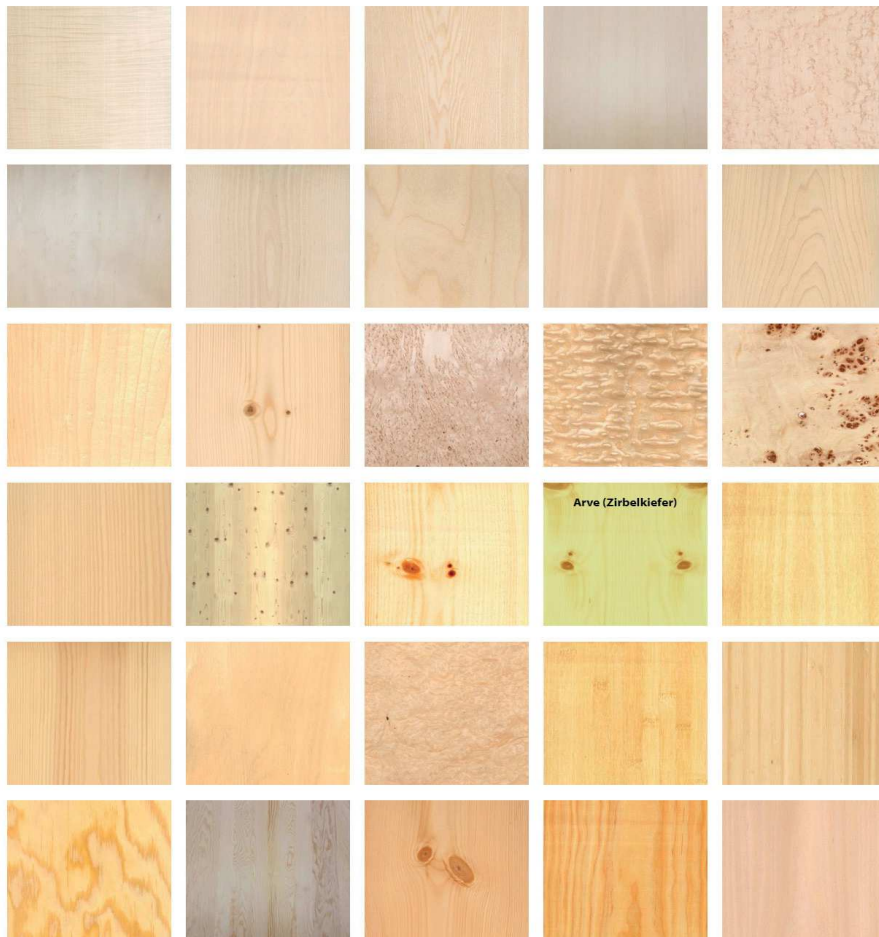

Furnier Bibliothek

zum Furnier Express:

- Fixmasse
- Akustik
- Wand

The screenshot displays the 'Filter' section of the website. It includes a 'Filter' icon and a 'Filter löschen' button. Below this is the 'Holzart A-Z' section with a grid of letters from A to Z, and an 'Alle' button. The 'Farbton' section shows a color palette with various wood tones. There are five filter categories, each with a list of checkboxes: 'Oberfläche' (Glatt, Sägerau, Geprägt/Gebürstet), 'Veredelung' (Natur, Geräuchert, Gefärbt, Vergraut/Stone, Gefügt), 'Verwendung' (Innenausbau, Möbelbau, Türenherstellung), and 'Herkunft' (Nordamerika, Südamerika, Europa, Afrika, Asien, Australien). A search bar with the placeholder 'Suchwort' is also present. On the right side of the filter area, there are two icons: a telephone handset and a location pin.