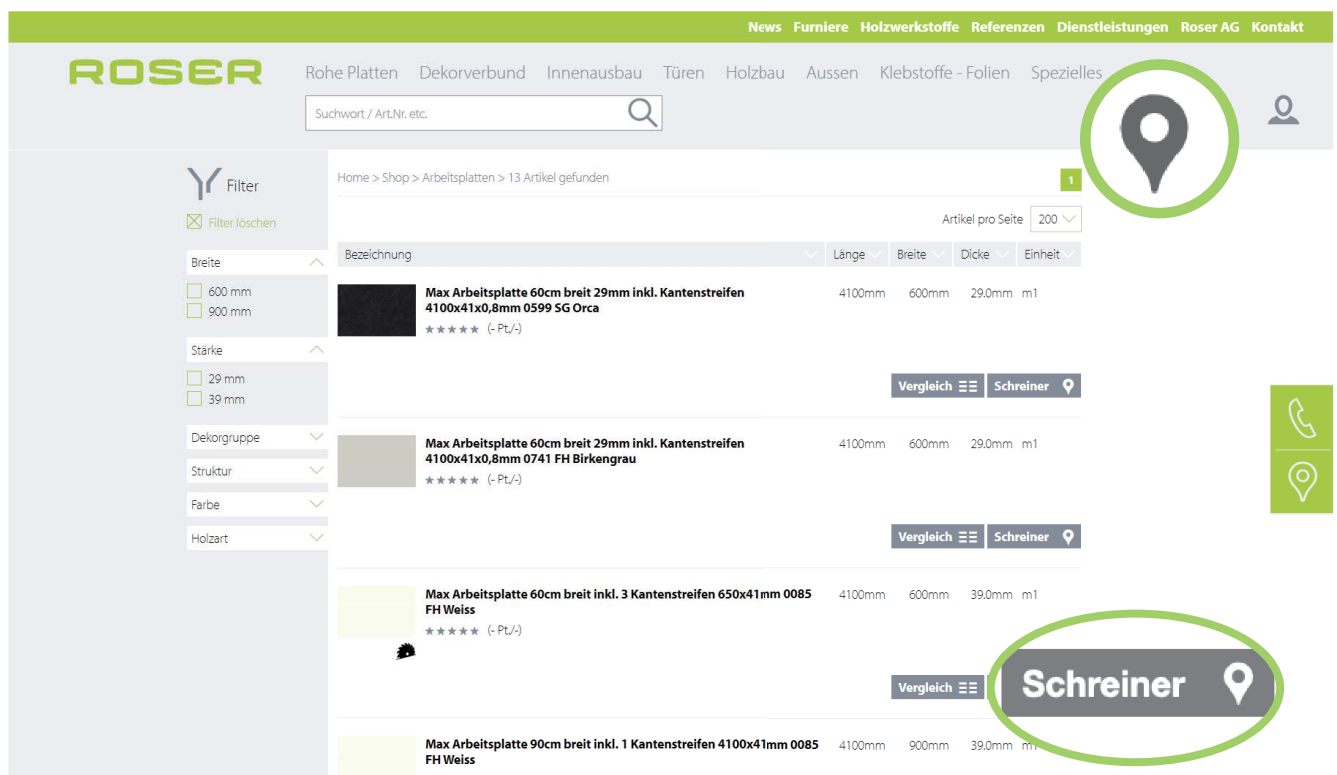

Vergleich

News

Produkte-Infos

News

ANSICHT CONSUMER

- NICHT IM WEBSHOP EINGELOGGT

Icon Handwerker-Suche:

Tool, das dem Consumer ermöglicht den Fachmann in seiner Nähe zu finden und anzufragen (siehe Seite 6)

Produkte-Ansicht Consumer

- Produktbezeichnung, Masse, Foto
- Vergleichen
- Vom Produkt auf die Handwerker-Suche gelangen (siehe Seite 6)

ANSICHT CONSUMER

- NICHT IM WEBSHOP EINGELOGGT

Handwerker-Suche

- Via Standort verwenden oder per Eingabe der PLZ kann der Consumer die Handwerker in seiner Nähe suchen
- Suchradius mittels Regler angeben
- Filtern des Handwerkers: Schreiner, Holzbau, Türen, Boden
- Wahl des Handwerkers

Handwerker-Suche

PLZ / Ort

Im Umkreis von (km): 3 km

Beschränkt auf Kategorien

Schreiner Türen

Holzbau Böden

Consumer schickt Anfrage an den Handwerker

Anfrage an Handwerker AG