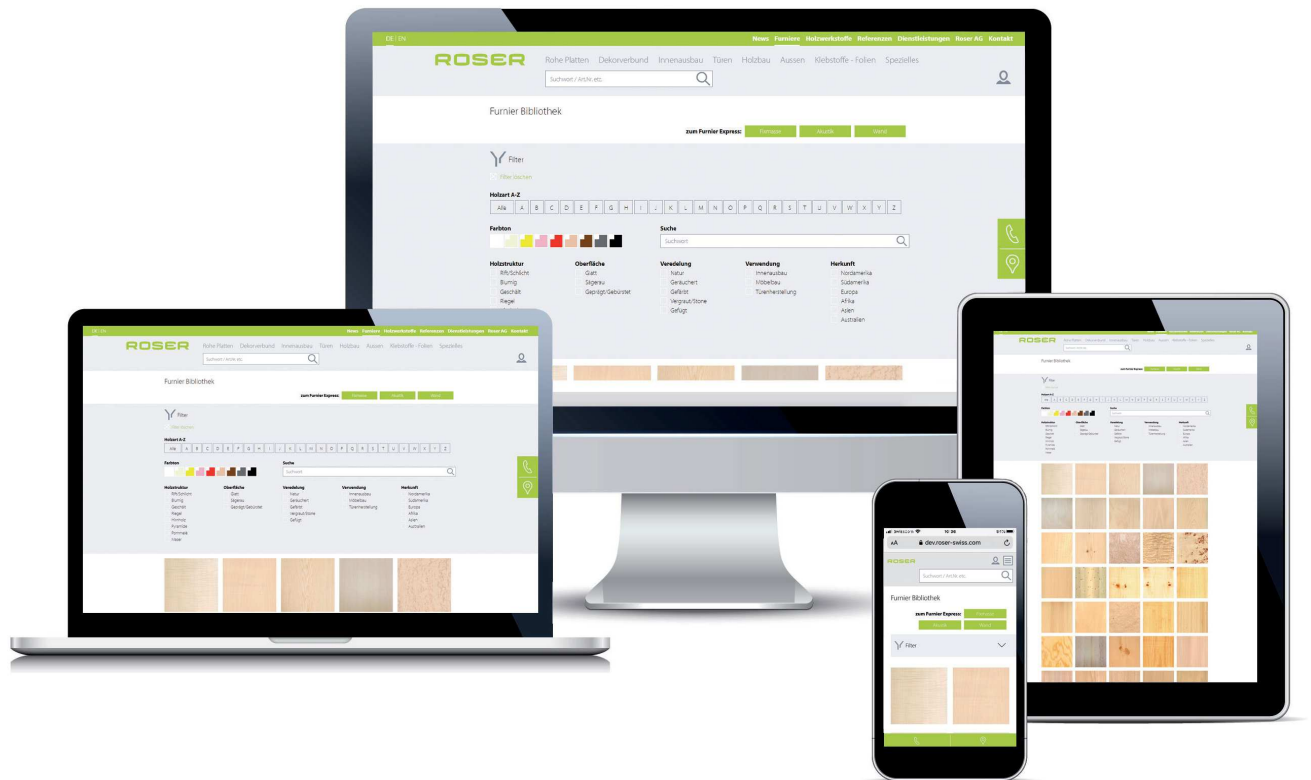

WEBSHOP | WEBSEITE

ROSER
FURNIERE HOLZWERKSTOFFE

- Auf allen PC Bildschirmgrößen, Tablets, iPads und Mobile Phones

ÜBERSICHT

WAS IST NEU WEBSITE/WEBSHOP?

Seiten 3 - 9

Furnierbibliothek

Seiten 10-11