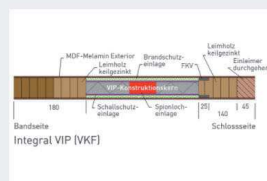

ThermoWood Terrassenh. Esche glatt 25mm 4-seitig gehobelt / Kantenradius 1,5mm /

Vergleich

Variotec Integral VIP E130 68 mm beids. MDF Melamin

Vergleich

Variotec Vario-Pur MFP Inlett 60mm MDF Exterior Deck, Einleimer Kiefer